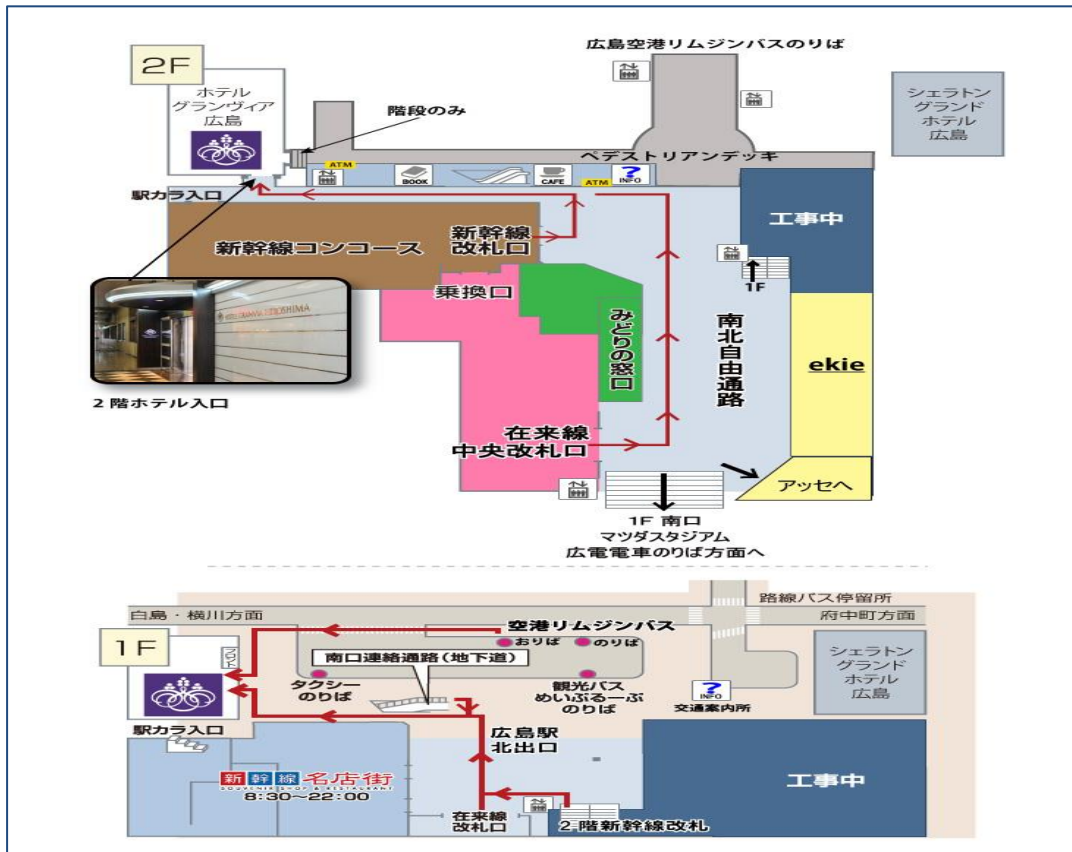

会場案内図

《東京会場》 東海大学校友会館（霞が関ビル35階） 〒100-6035 東京都千代田区霞が関3-2-5

- ・○地下鉄銀座線「虎ノ門駅」11番出口より徒歩3分
- ・○地下鉄千代田線「霞ヶ関駅」A13出口より徒歩5分
- ・○地下鉄日比谷線「霞ヶ関駅」A13出口より徒歩5分
- ・○地下鉄丸の内線「霞ヶ関駅」A4出口より徒歩8分
- ・○地下鉄南北線「溜池山王駅」8番出口より徒歩5分
- ・○地下鉄有楽町線「桜田門駅」2番出口より徒歩6分

《広島会場》 ホテルグランヴィア広島 〒732-0822 広島県広島市南区松原町1-5

- ・JR「広島駅」新幹線口徒歩1分
- ・JR 在来線中央改札口徒歩2分
- ・広島駅南口着のバス、市内電車をご利用の場合は、広島駅南北自由通路にて徒歩2分